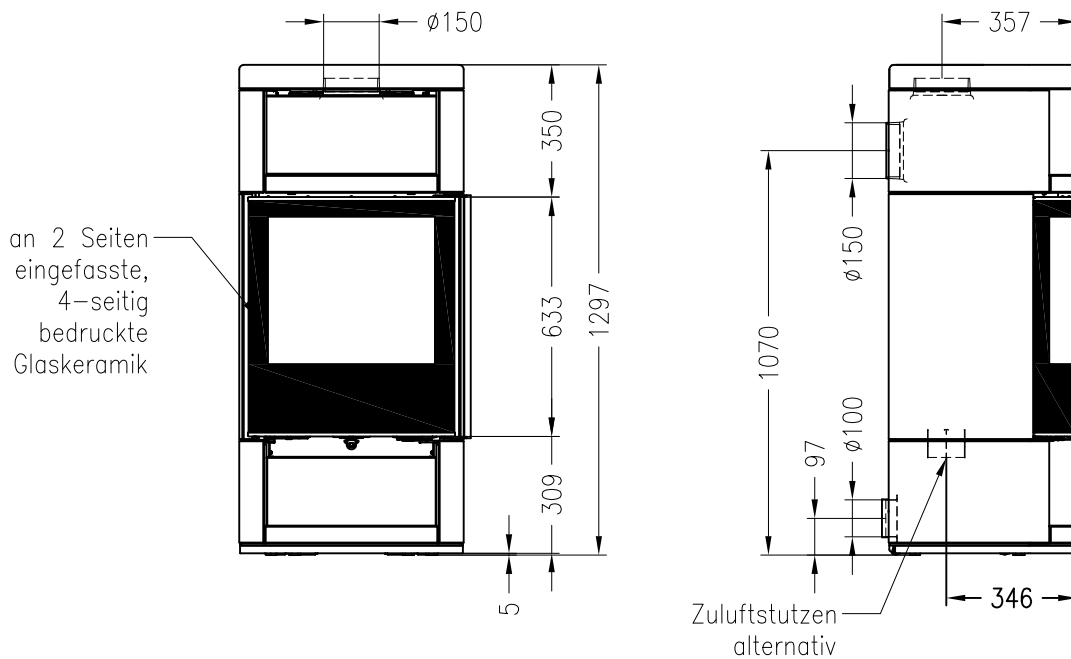

Kaminofen Moro

feststehend, Natursteinverkleidung

Selection

Stand: 05/2015

Vorderansicht
M~1:20

Seitenansicht
M~1:20

Draufsicht
M~1:10

Alle Abbildungen und Zeichnungen sind urheberrechtlich geschützt.
Verwertung oder Veröffentlichung, auch einzelner Details, nur mit unserer Genehmigung.
Technische Änderungen und Irrtümer vorbehalten.