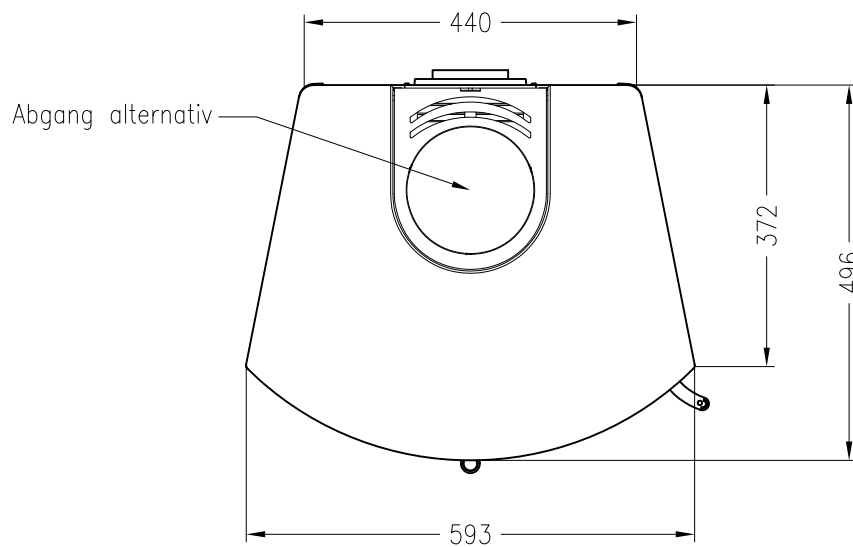

Kaminofen Moro

feststehend, Natursteinverkleidung

Selection

Stand: 05/2015

Vorderansicht
M~1:20

Seitenansicht
M~1:20

Draufsicht
M~1:10

Alle Abbildungen und Zeichnungen sind urheberrechtlich geschützt.
Verwertung oder Veröffentlichung, auch einzelner Details, nur mit unserer Genehmigung.
Technische Änderungen und Irrtümer vorbehalten.