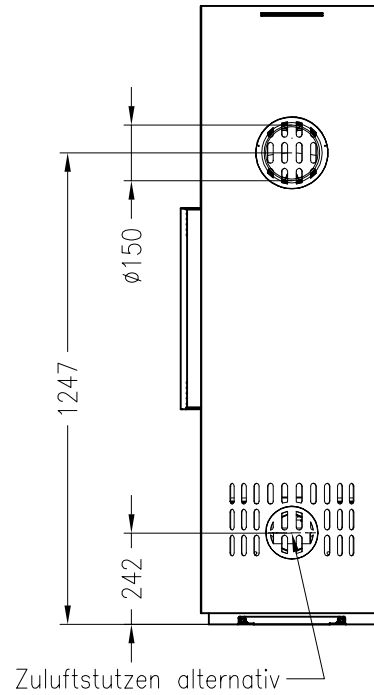

Kaminofen Passo L 2017

feststehend, Stahlausführung

RLA/RLU

Selection

Stand: 07/2017

Vorderansicht
M~1:20

Rückansicht
M~1:20

Draufsicht
M~1:10