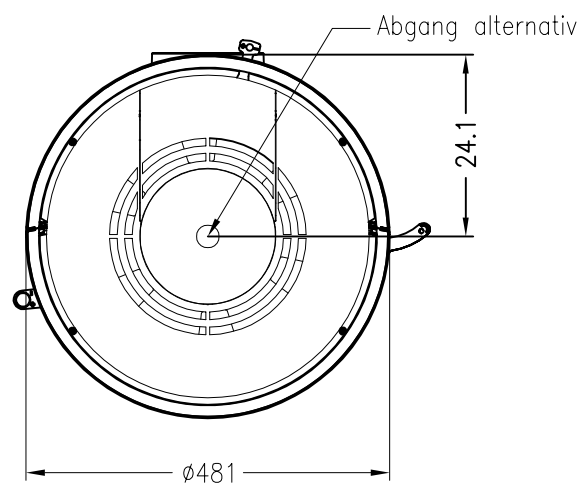

Kaminofen Passo L 2017

feststehend, Stahlausführung

RLA/RLU

Selection

Stand: 07/2017

Vorderansicht
M~1:20

Rückansicht
M~1:20

Draufsicht
M~1:10