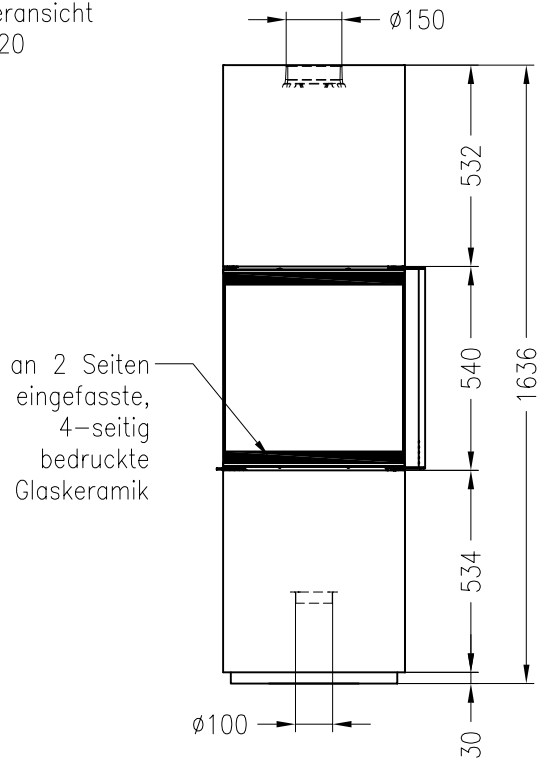

Kaminofen Passo L 2017

feststehend, Stahlausführung

RLA/RLU

Selection

Stand: 07/2017

Vorderansicht
M~1:20

Rückansicht
M~1:20

Draufsicht
M~1:10