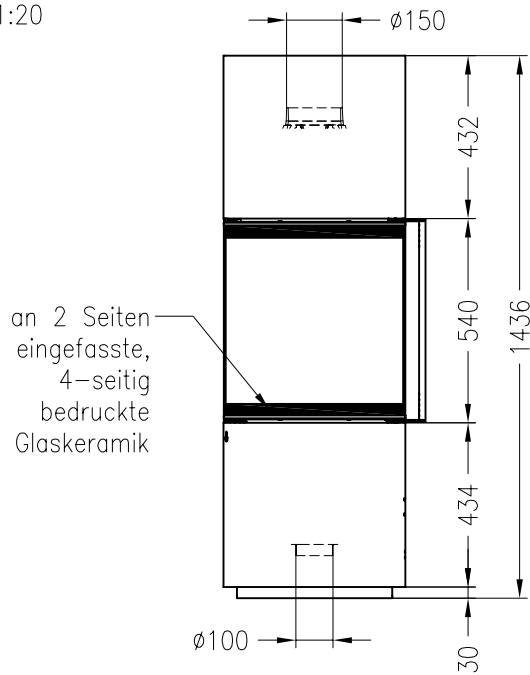

Kaminofen Passo S 2017
feststehend, Stahlausführung

RLA/RLU

Selection

Stand: 07/2017

Vorderansicht
M~1:20

Rückansicht
M~1:20

Draufsicht
M~1:10

Alle Abbildungen und Zeichnungen sind urheberrechtlich geschützt.
Verwertung oder Veröffentlichung, auch einzelner Details, nur mit unserer Genehmigung.
Technische Änderungen und Irrtümer vorbehalten.