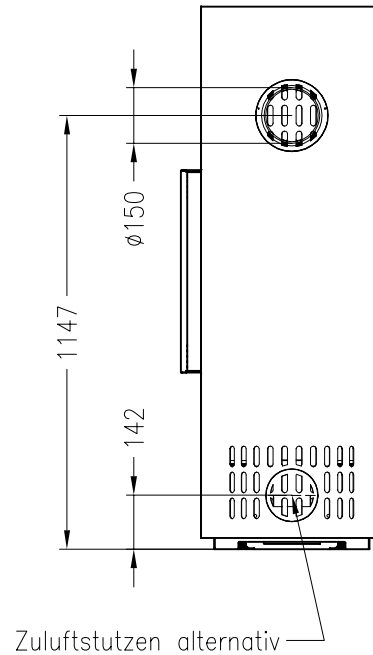

Kaminofen Passo S 2017
feststehend, Stahlausführung

RLA/RLU

Selection

Stand: 07/2017

Vorderansicht
M~1:20

Rückansicht
M~1:20

Draufsicht
M~1:10

Alle Abbildungen und Zeichnungen sind urheberrechtlich geschützt.
Verwertung oder Veröffentlichung, auch einzelner Details, nur mit unserer Genehmigung.
Technische Änderungen und Irrtümer vorbehalten.