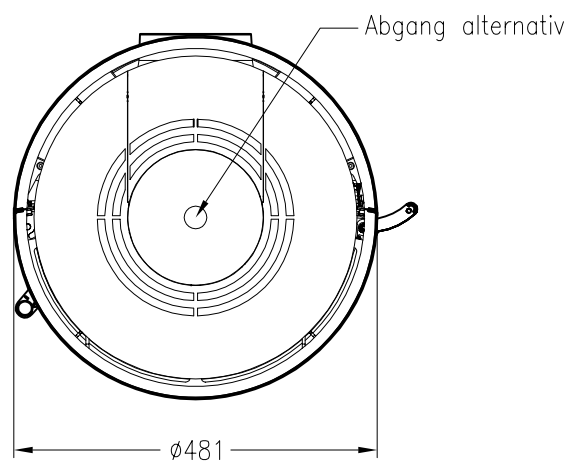

Kaminofen Passo S 2017
feststehend, Stahlausführung

RLA/RLU

Selection

Stand: 07/2017

Vorderansicht
M~1:20

Rückansicht
M~1:20

Draufsicht
M~1:10

Alle Abbildungen und Zeichnungen sind urheberrechtlich geschützt.
Verwertung oder Veröffentlichung, auch einzelner Details, nur mit unserer Genehmigung.
Technische Änderungen und Irrtümer vorbehalten.