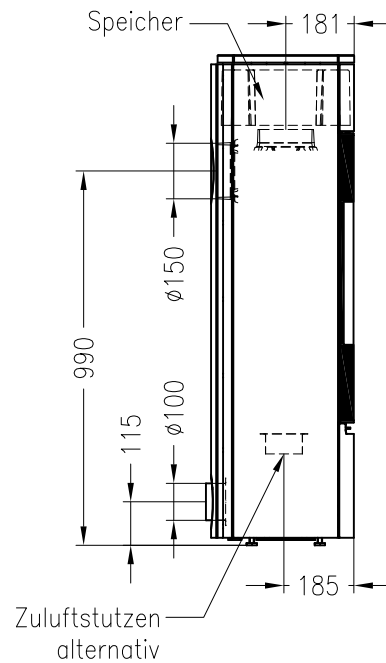

Kaminofen Stovo M

feststehend, Stahlausführung

Selection

Stand: 02/2013

Vorderansicht
M~1:20

Seitenansicht
M~1:20

Draufsicht
M~1:10

Alle Abbildungen und Zeichnungen sind urheberrechtlich geschützt.
Verwertung oder Veröffentlichung, auch einzelner Details, nur mit unserer Genehmigung.
Technische Änderungen und Irrtümer vorbehalten.