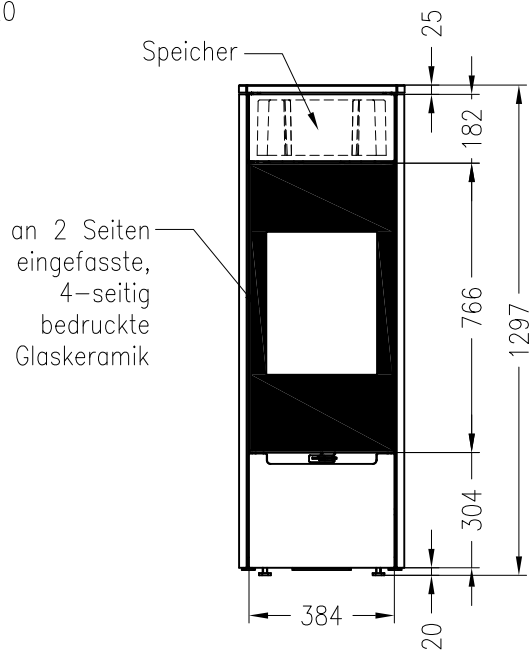

Kaminofen Stovo M

feststehend, Stahlausführung

Selection

Stand: 02/2013

Vorderansicht
M~1:20

Seitenansicht
M~1:20

Draufsicht
M~1:10

Alle Abbildungen und Zeichnungen sind urheberrechtlich geschützt.
Verwertung oder Veröffentlichung, auch einzelner Details, nur mit unserer Genehmigung.
Technische Änderungen und Irrtümer vorbehalten.